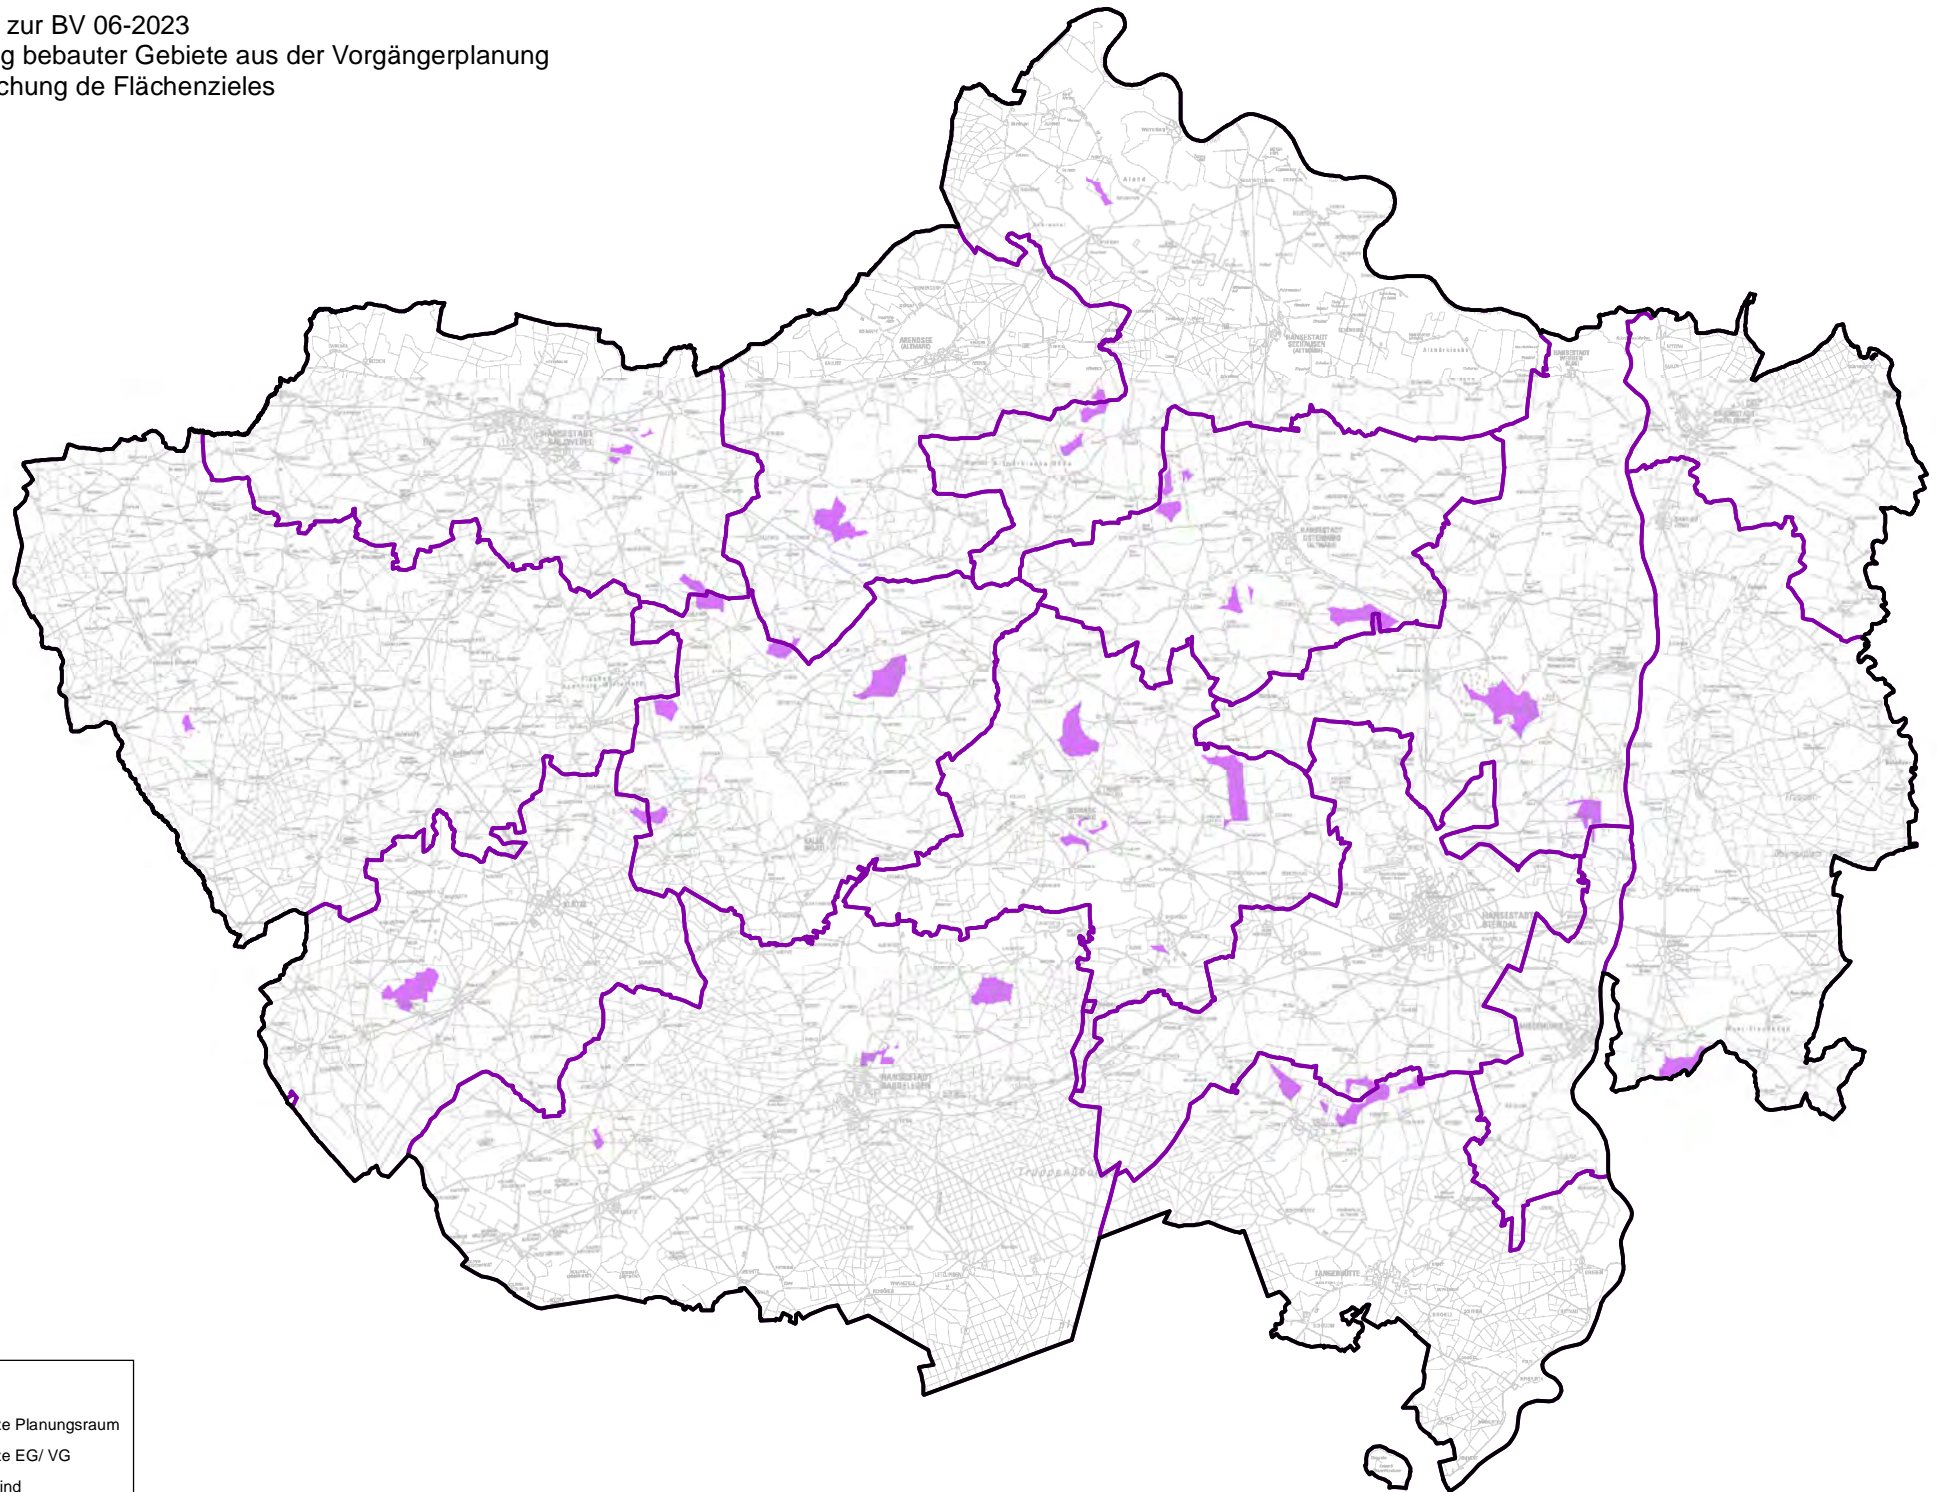

Anlage 1 zur BV 06-2023
Sicherung bebauter Gebiete aus der Vorgängerplanung
zur Erreichung de Flächenzieles

Legende

- Grenze Planungsraum
- Grenze EG/ VG
- VR Wind