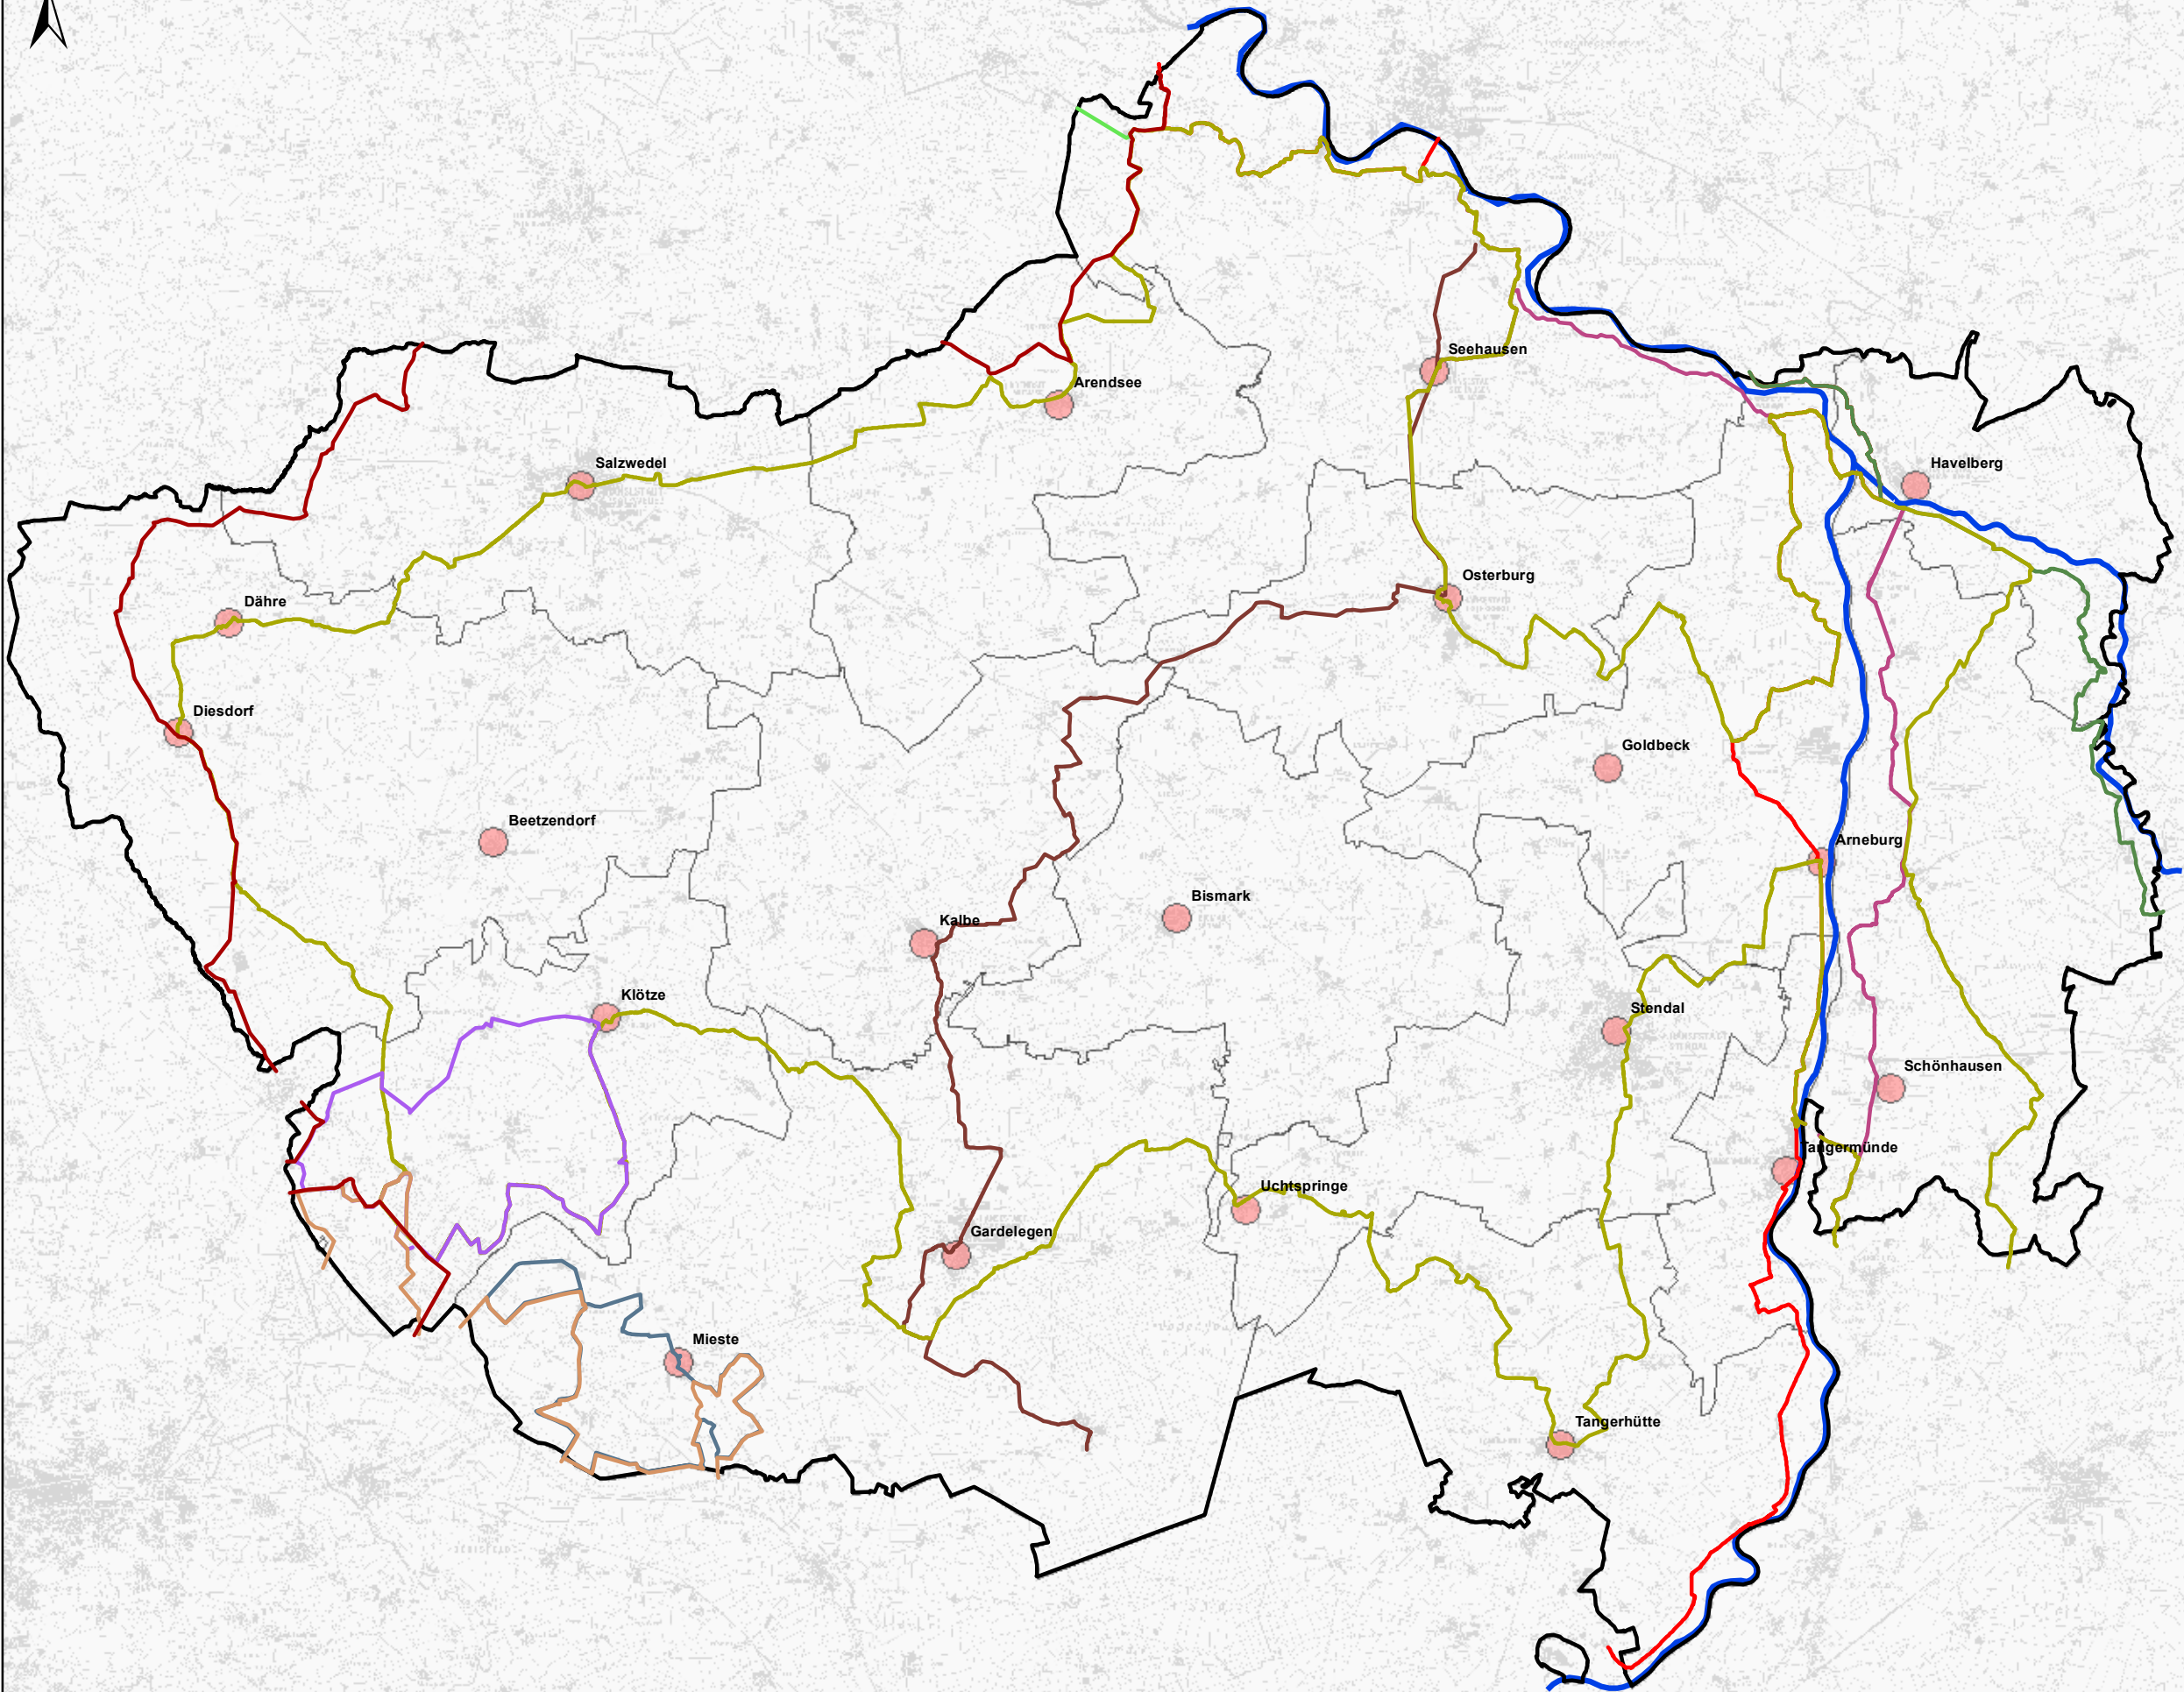

Regionaler Entwicklungsplan
Altmark 2027
-Zeichnerische Darstellung-

Vorentwurf zur ersten Lesung
am 27. November 2024

Erläuterungskarte 1
Radwanderwege

- Elberadweg
- Elberadweg Alternativroute
- Altmarkrundkurs
- Biberburg
- Drömlingsrundweg
- Havelradweg, Havelland-Radweg
- Iron-Cortains-Trail (EV-13)
- Klötzer Moor- und Wald-Tour
- Miester Kolonien Tour
- Milde-Biese-Aland-Radweg

- Grenze des Planungsraum
- Grenze Verbands-/Einheitsgemeinde
- Wasserstraßen