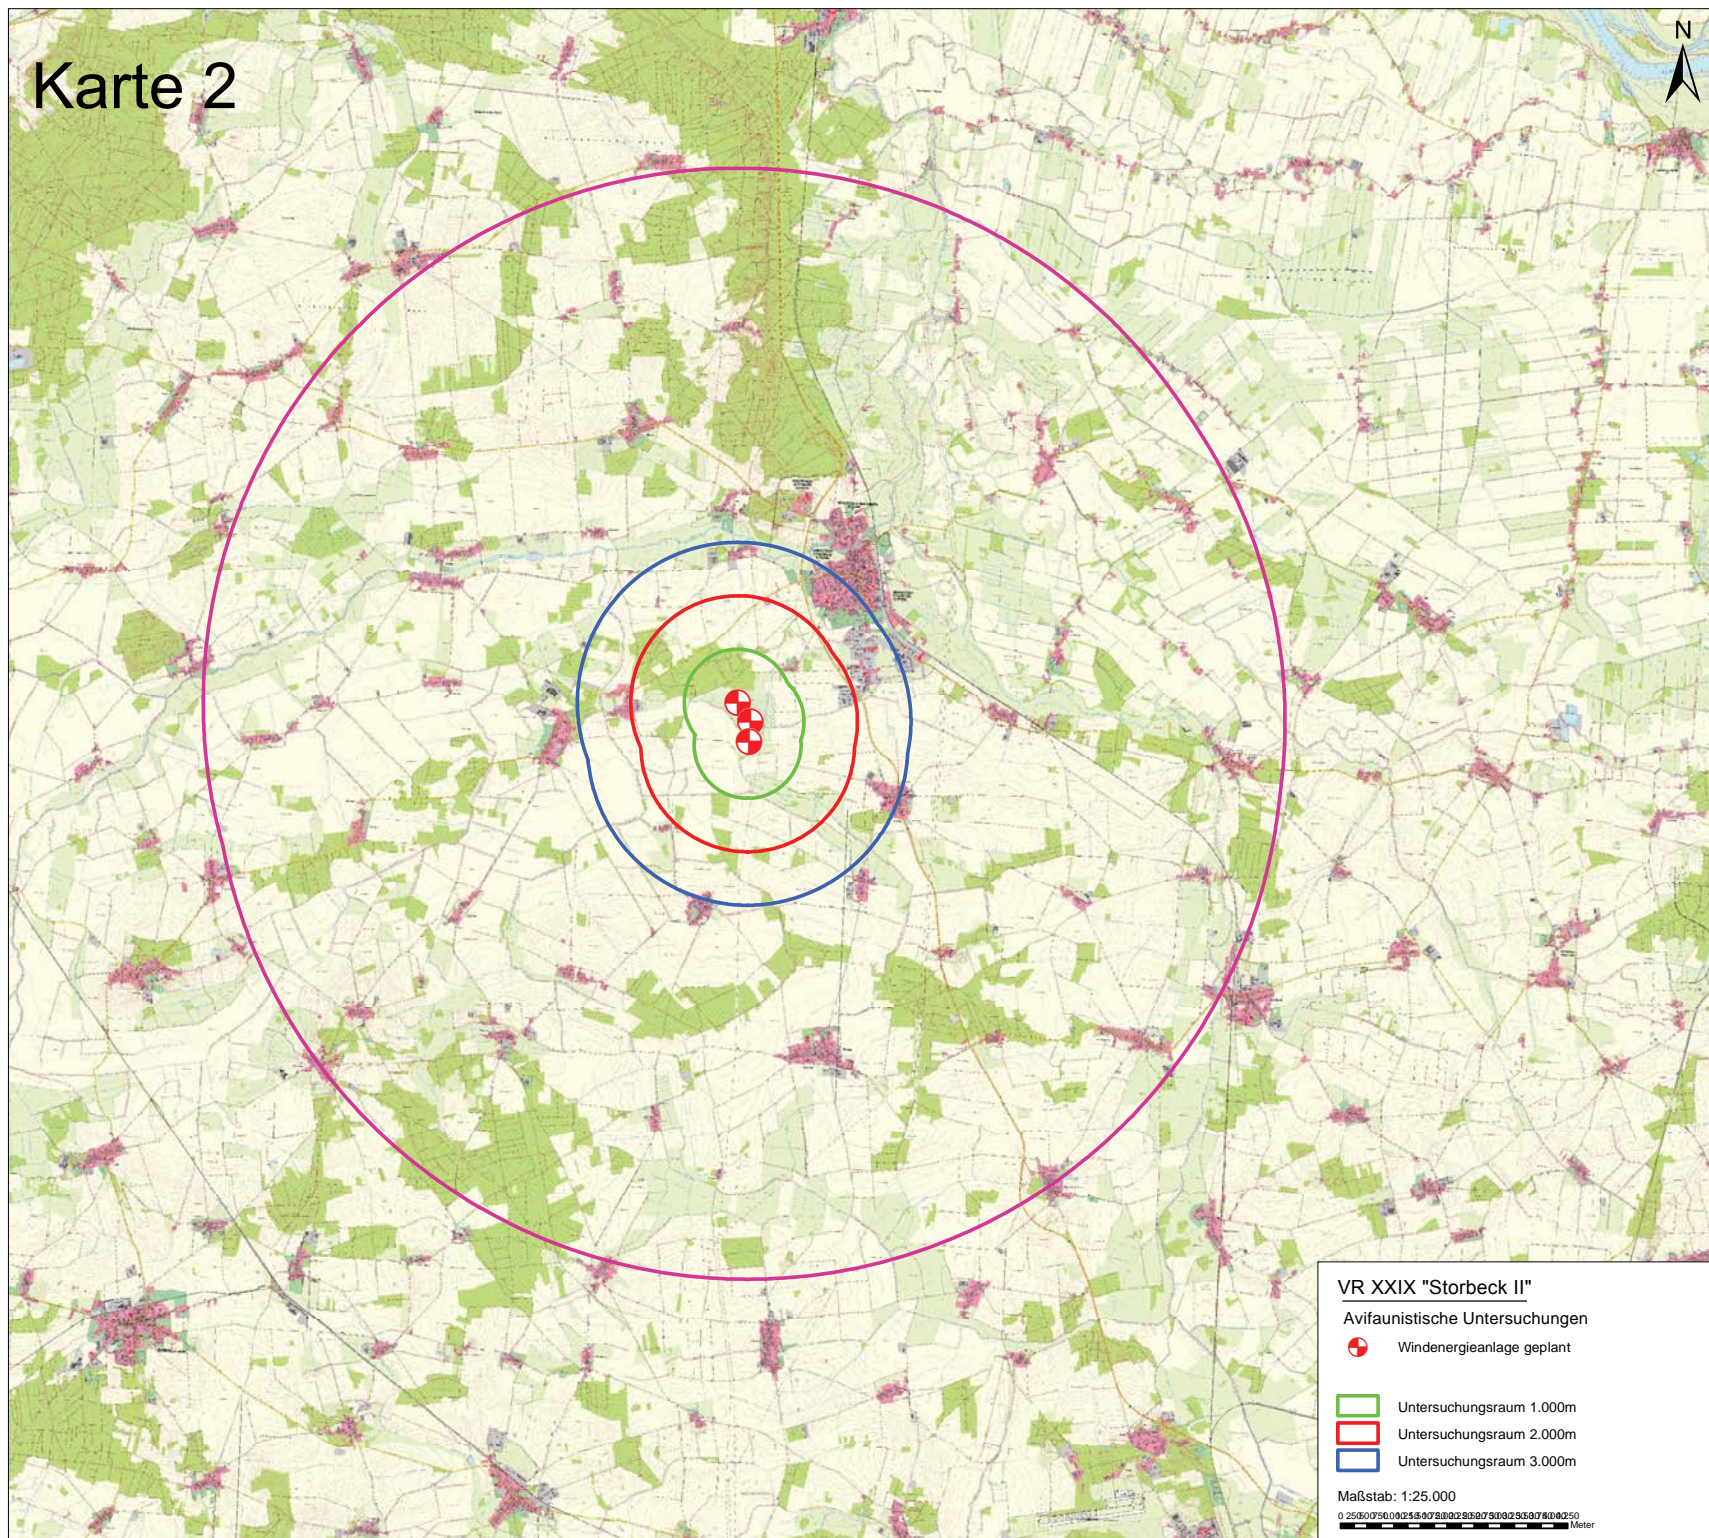

Karte 2

VR XXIX "Storbeck II"
Avifaunistische Untersuchungen

-  Windenergieanlage geplant
-  Untersuchungsraum 1.000m
-  Untersuchungsraum 2.000m
-  Untersuchungsraum 3.000m

Maßstab: 1:25.000
0 250 500 750 1000 1250 1500 1750 2000 2250 2500 2750 3000 3250 3500 3750 4000 4250 4500 4750 5000 Meter